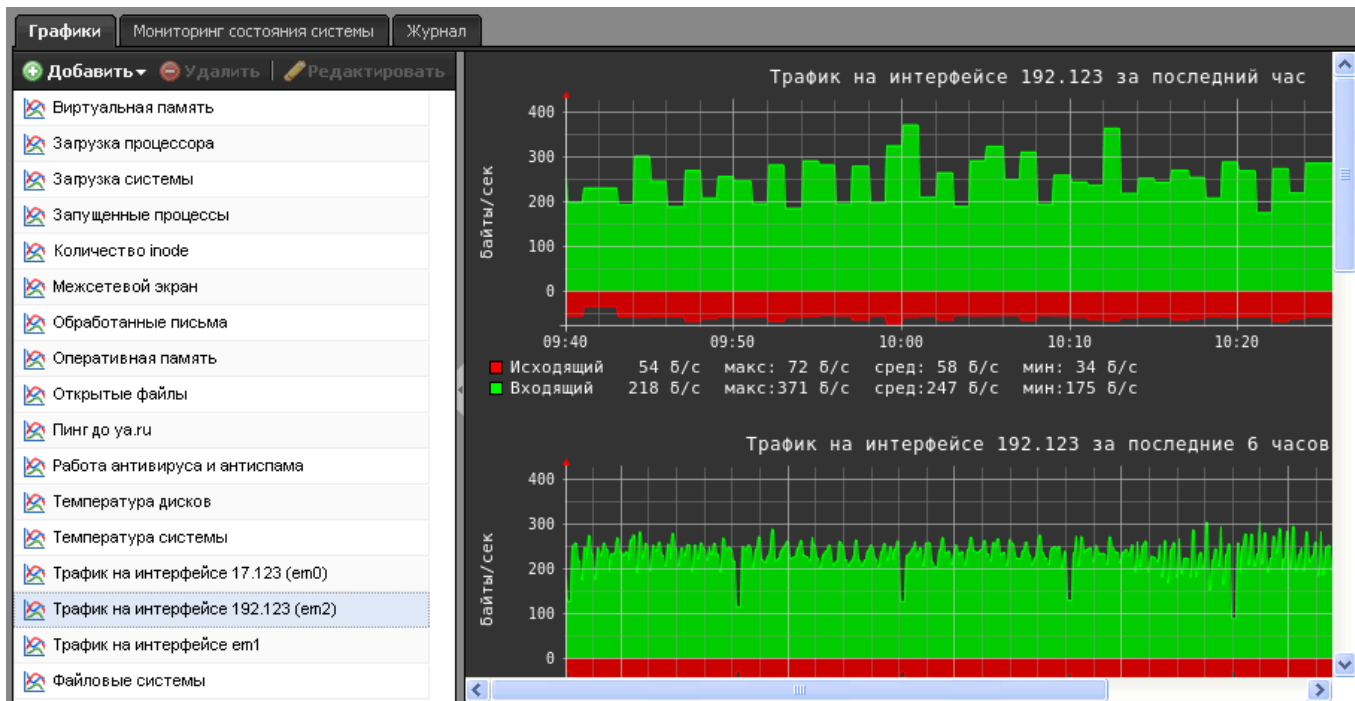

# Мониторинг

В модуле «Мониторинг» вы можете посмотреть статистику использования сетевых и системных ресурсов, а также различных показателей системы, таких как виртуальная память, загрузка процессора, загрузка системы, пинг до ya.ru, трафик на сетевых интерфейсах и др.

На каждый из пунктов строится несколько графиков, различных по временному интервалу: за последний час, 6 часов, день, неделю, и т.д.

Добавление

Название:

Адрес:

При необходимости вы можете добавить собственные графики для проверки доступности указанных хостов, нажав кнопку «Добавить» → «Пинг».

Last update: 2020/01/27 16:28 мониторинг <https://doc.a-real.ru/doku.php?id=%D0%BC%D0%BE%D0%BD%D0%B8%D1%82%D0%BE%D1%80%D0%B8%D0%BD%D0%B3>

---

Вкладка «Модуль состояния системы» содержит статус службы мониторинга, кнопку выключения/включения и последние сообщения в журнале.