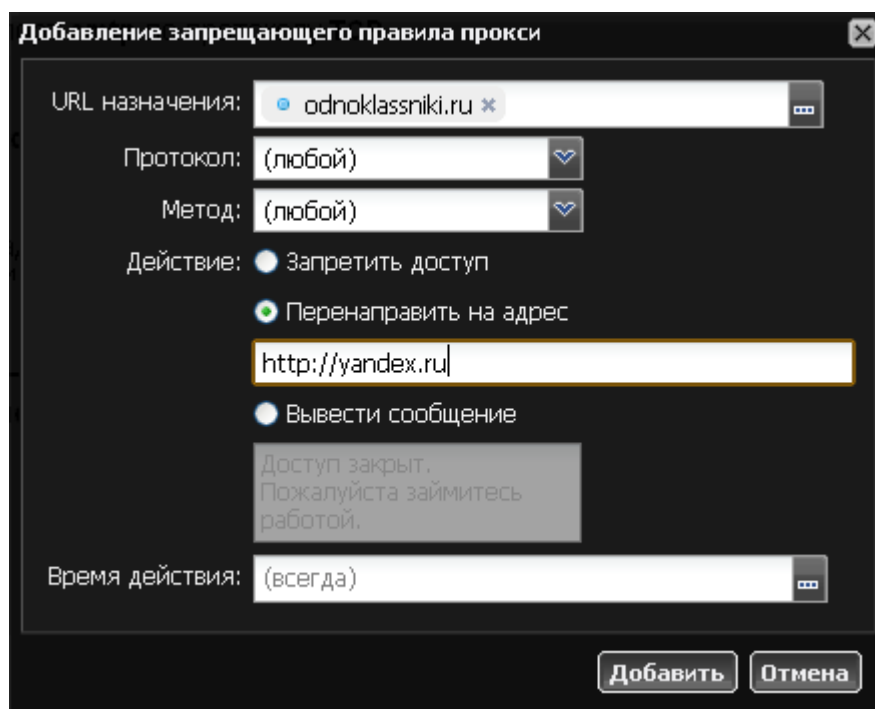

Перенаправление пользователя на другой сайт

Как направить пользователя на другой сайт вместо запрещенного?

Вы также можете вместо запрета определенного сайта перенаправить пользователя на другой сайт. Для этого, необходимо создать [запрещающее правило прокси](#), а в поле «действие» выбрать пункт «перенаправить на адрес» и указать сайт, на который будет осуществляться перенаправление.