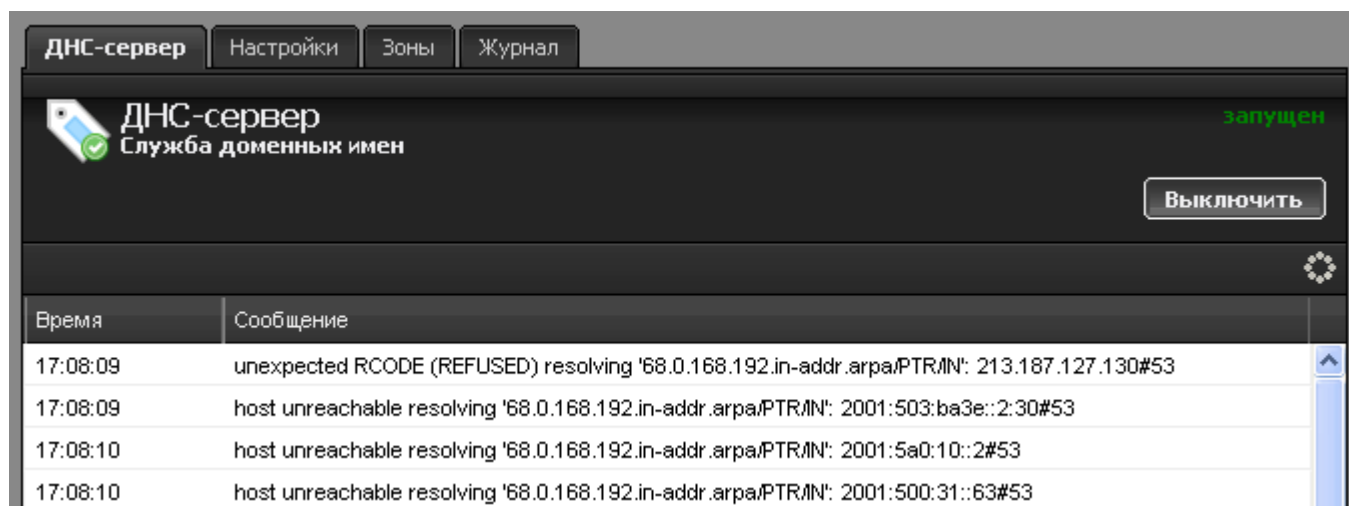

Служба доменных имен (DNS)

Стартовая страница модуля

DNS (англ. Domain Name System — система доменных имён) — система для получения информации о доменах. Чаще всего используется для получения IP-адреса по имени хоста (компьютера или устройства), получения информации о маршрутизации служб и обслуживающих узлах для протоколов в домене (SRV-запись).

DNS обладает иерархической структурой. Каждый сервер, отвечающий за доменное имя или зону, может делегировать ответственность за дальнейшую часть домена другому серверу, что позволяет возложить ответственность за актуальность информации на серверы различных организаций, отвечающих только за «свою» часть доменного имени.

Функции DNS-сервера в ИКС исполняет свободное программное обеспечение bind. При входе в модуль отображается его состояние, кнопка «Выключить» (или «Включить» если модуль выключен) и последние сообщения в журнале.

Настройки