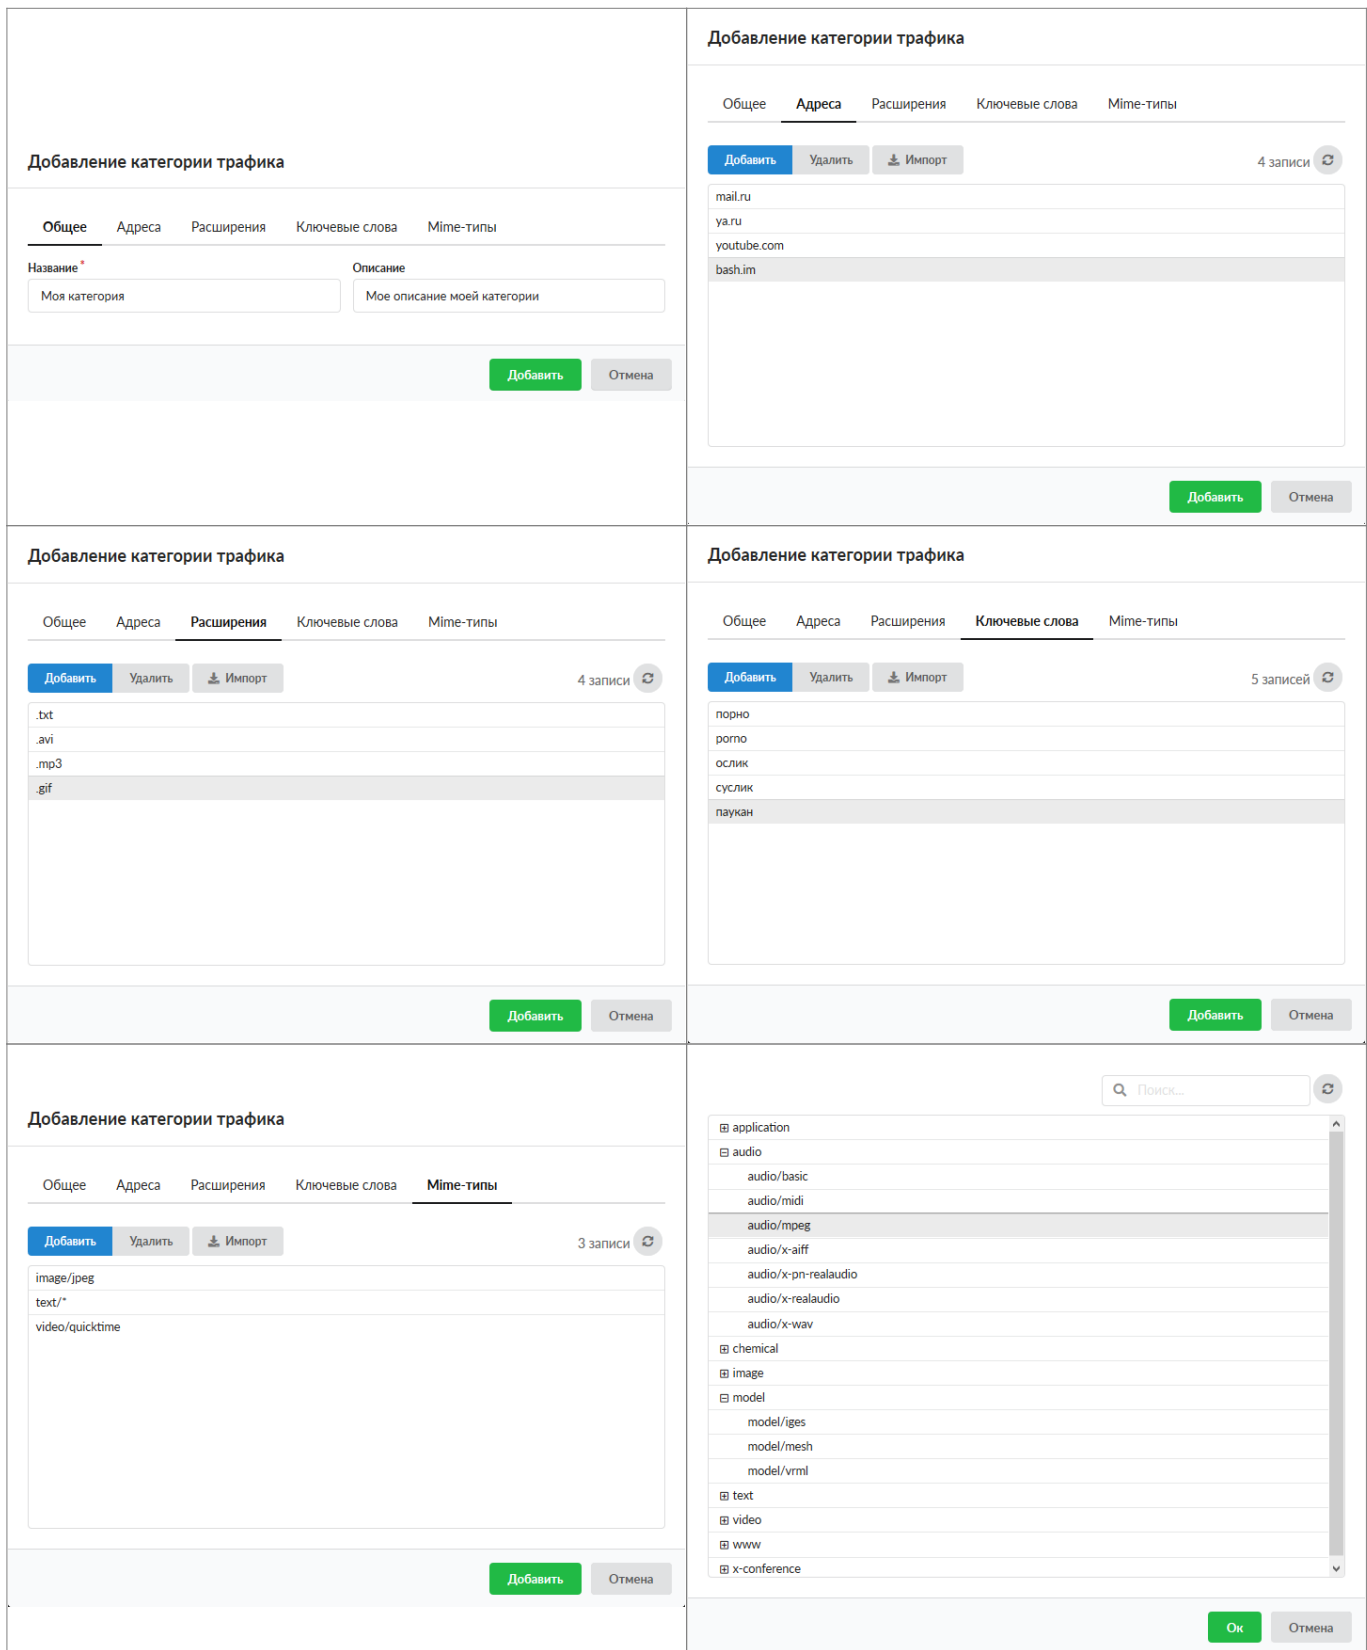

«Добавить» и выбрать пункт «Категория трафика».

Выбрав данный пункт откроется диалоговое окно со вкладками. На первой, предлагается ввести название новой категории и при необходимости добавить ее описание. На вкладке «Адреса» задаются URL и IP адреса. На вкладке «Расширения» задаются всевозможные расширения, данная возможность позволяет прокси серверу при обработке URL обнаружить соответствующее расширение и произвести соответствующее действие (разрешить/запретить/исключить). На вкладке «Поисковый запрос» задаются слова или