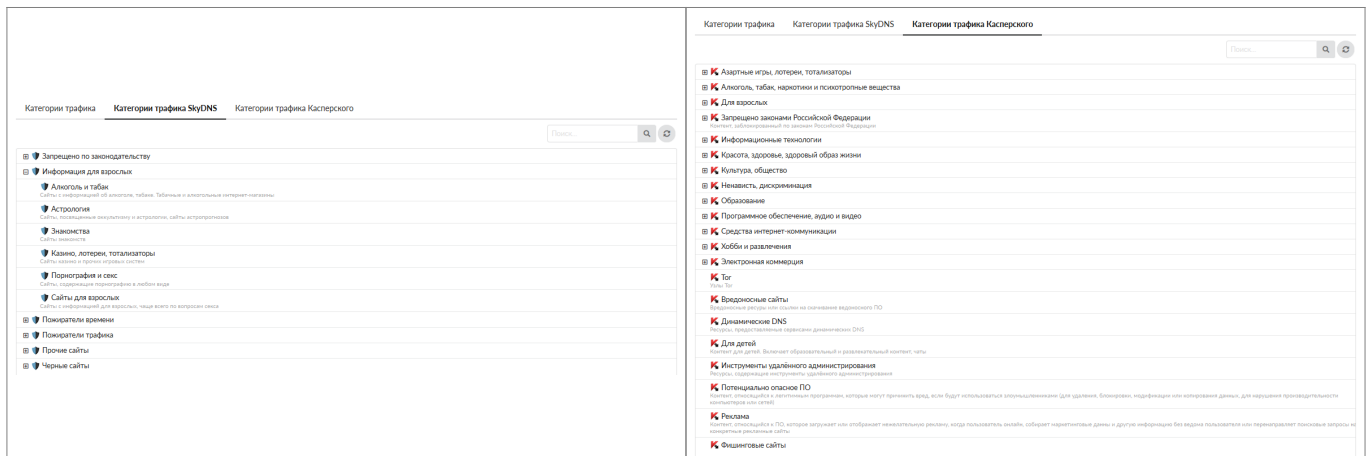

Для того, чтобы создать собственную категорию трафика, содержащую набор IP адресов, набор URL, расширений, поисковых запросов или mime-типов, необходимо нажать кнопку «Добавить» и выбрать пункт «Категория трафика».