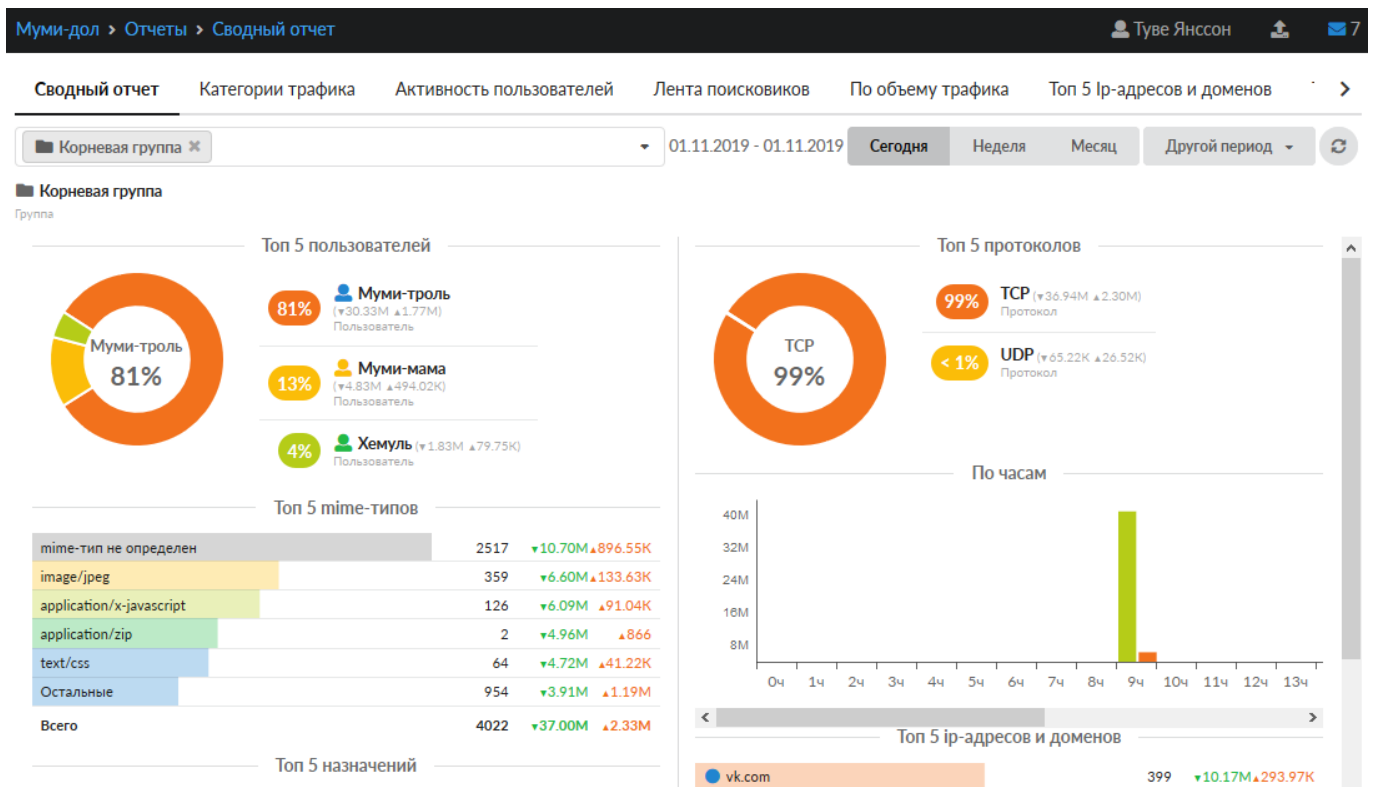

## Отчеты

Система статистики пользователей в ИКС может быть как настроена вручную, так и выведена с помощью нескольких стандартизованных отчетов. Все они представлены в модуле «Отчеты», который находится в Меню «Пользователи и статистика».

Каждый отчет - это система графиков и цифровых значений, которые могут быть выведены за любой период времени. В правой верхней части отчета находится меню выбора временного периода. Все отчеты генерируются за выбранный временной период - день, неделю, месяц или произвольный указанный. По умолчанию выводятся цифры за текущий день.

### Сводный отчет

**Вкладка «Сводный отчет».** На данной вкладке отображаются основные данные по трафику пользователей:

- Топ 5 пользователей - пользователи с самым большим общим трафиком за период, с процентным отношением к общему трафику всех пользователей
- Топ 5 IP-адресов и доменов - самые часто запрашиваемые сайты
- Топ 5 mime-типов - самые распространенные типы запрашиваемых данных
- Топ 5 назначений - самые распространенные назначения запросов - диапазоны адресов
- Топ 5 протоколов - самые распространенные протоколы, по которым идут соединения
- По часам - почасовая статистика за период

## Категории трафика

**Вкладка «Категории трафика».** На данной вкладке отображается сводка трафика, сгруппированная по категориям трафика. Под диаграммой с пятью самыми распространенными категориями можно увидеть развернутый отчет по всем запрошенным категориям.