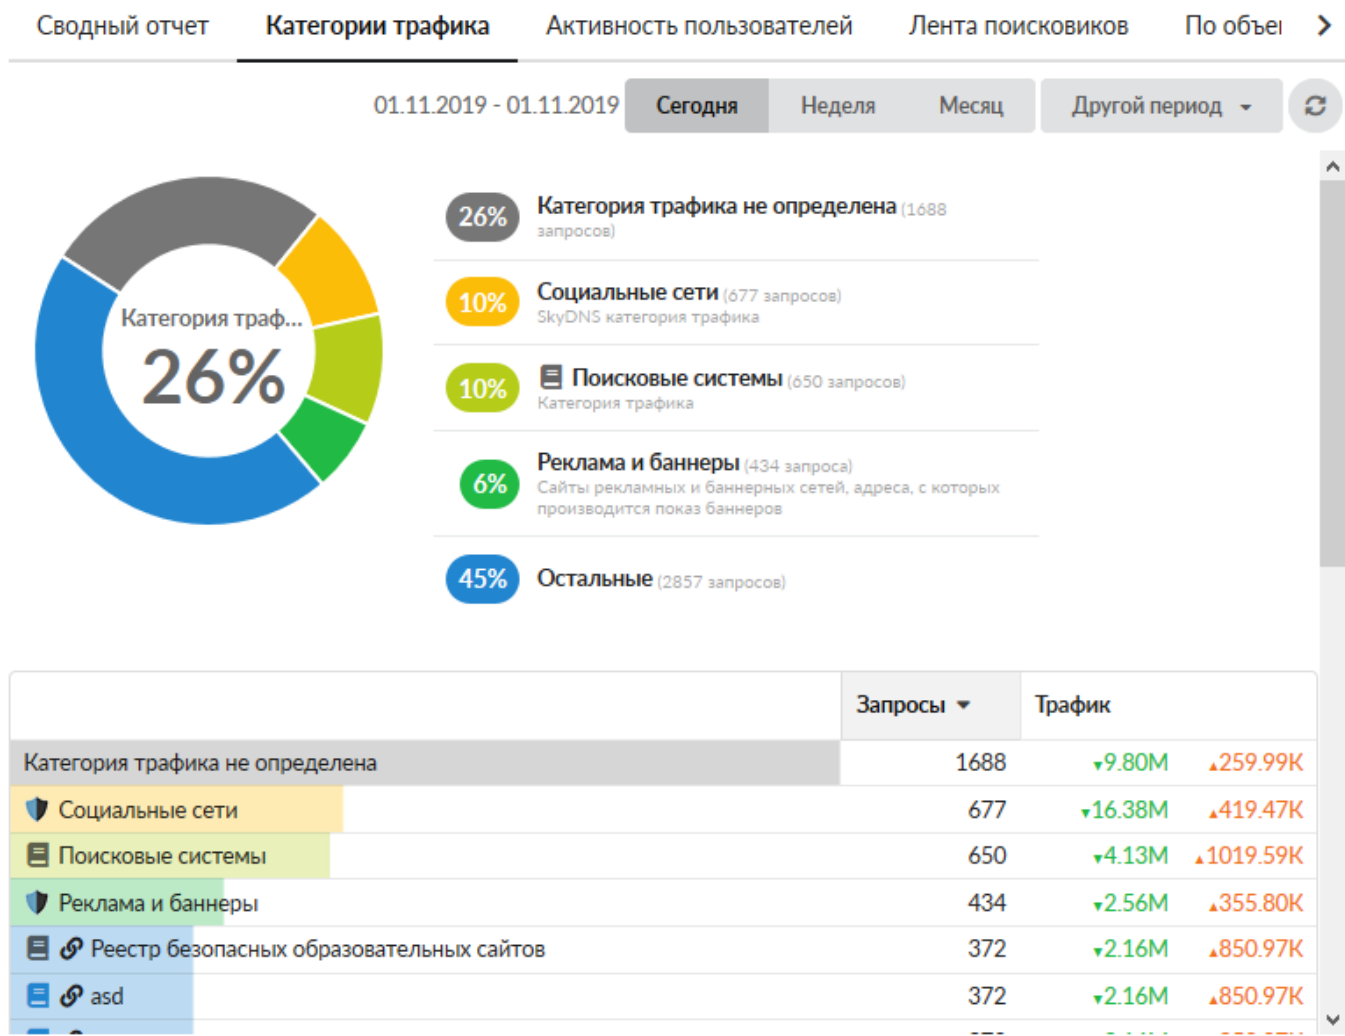

Категории трафика

Вкладка «Категории трафика». На данной вкладке отображается сводка трафика, сгруппированная по категориям трафика. Под диаграммой с пятью самыми распространенными категориями можно увидеть развернутый отчет по всем запрошенным категориям.

Активность пользователей