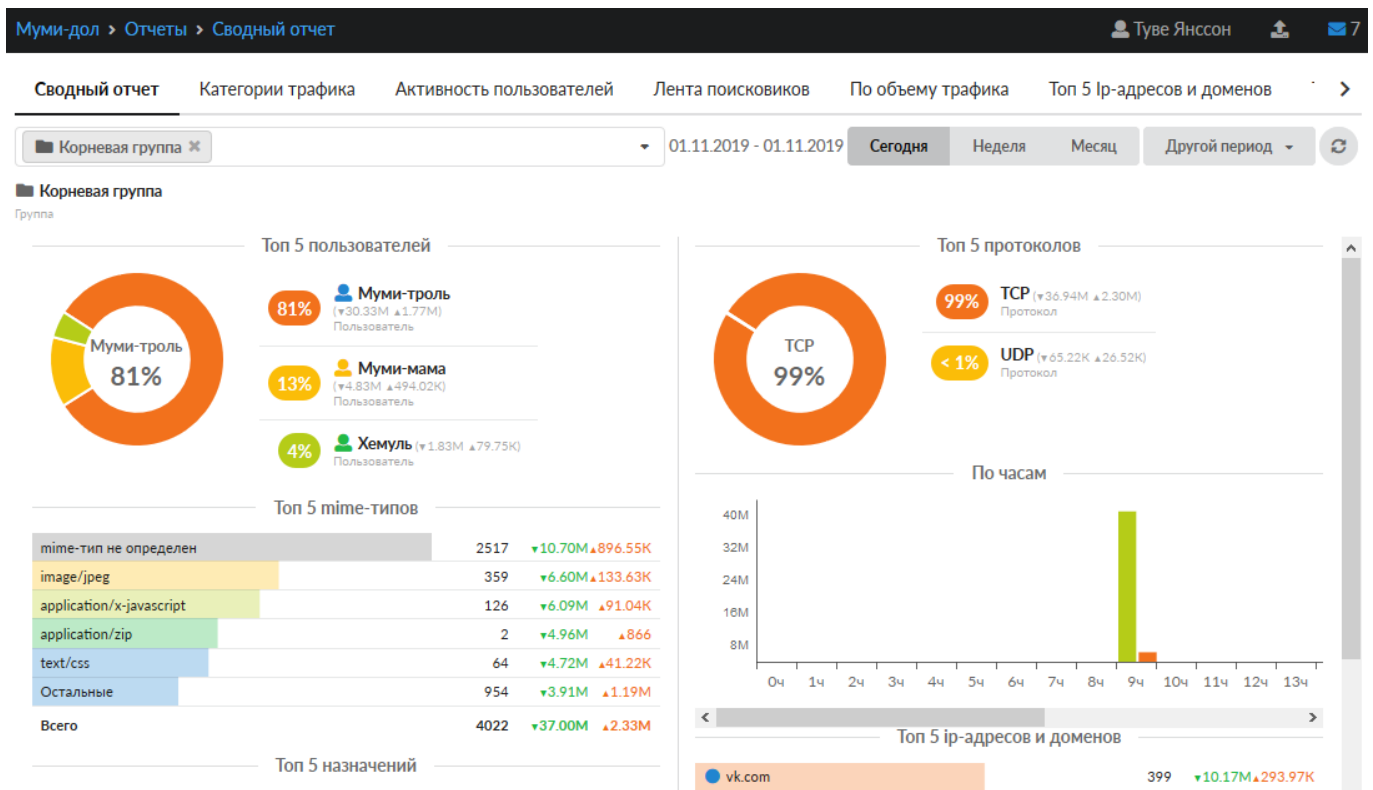

## Отчеты

Система статистики пользователей в ИКС может быть как настроена вручную, так и выведена с помощью нескольких стандартизованных отчетов. Все они представлены в модуле «Отчеты», который находится в Меню «Пользователи и статистика».

Каждый отчет - это система графиков и цифровых значений, которые могут быть выведены за любой период времени. В правой верхней части отчета находится меню выбора временного периода. Все отчеты генерируются за выбранный временной период - день, неделю, месяц или произвольный указанный. По умолчанию выводятся цифры за текущий день.

## Сводный отчет

**Вкладка «Сводный отчет».** На данной вкладке отображаются основные данные по трафику пользователей:

- Топ 5 пользователей - пользователи с самым большим общим трафиком за период, с процентным отношением к общему трафику всех пользователей
- Топ 5 IP-адресов и доменов - самые часто запрашиваемые сайты
- Топ 5 mime-типов - самые распространенные типы запрашиваемых данных
- Топ 5 назначений - самые распространенные назначения запросов - диапазоны адресов
- Топ 5 протоколов - самые распространенные протоколы, по которым идут соединения
- По часам - почасовая статистика за период

## Категории трафика

**Вкладка «Категории трафика».** На данной вкладке отображается сводка трафика, сгруппированная по категориям трафика. Под диаграммой с пятью самыми распространенными категориями можно увидеть развернутый отчет по всем запрошенным категориям.