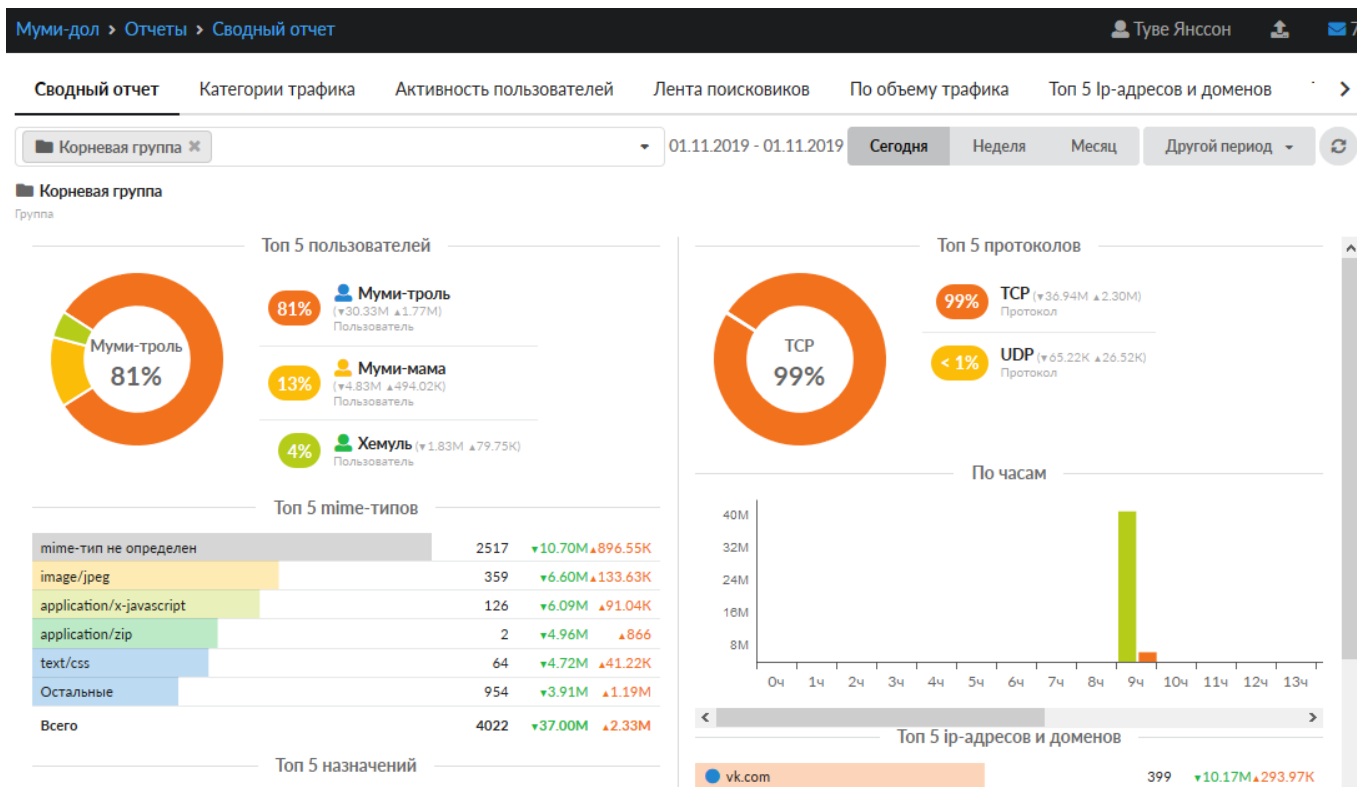

## Отчеты

Система статистики пользователей в ИКС может быть как настроена вручную, так и выведена с помощью нескольких стандартизованных отчетов. Все они представлены в модуле «Отчеты», который находится в Меню «Пользователи и статистика».

Каждый отчет - это система графиков и цифровых значений, которые могут быть выведены за любой период времени. В правой верхней части отчета находится меню выбора временного периода. Все отчеты генерируются за выбранный временной период - день, неделю, месяц или произвольный указанный. По умолчанию выводятся цифры за текущий день.

## Сводный отчет

**Вкладка «Сводный отчет».** На данной вкладке отображаются основные данные по трафику пользователей:

- Топ 5 пользователей - пользователи с самым большим общим трафиком за период, с процентным отношением к общему трафику всех пользователей
- Топ 5 IP-адресов и доменов - самые часто запрашиваемые сайты
- Топ 5 mime-типов - самые распространенные типы запрашиваемых данных
- Топ 5 назначений - самые распространенные назначения запросов - диапазоны адресов
- Топ 5 протоколов - самые распространенные протоколы, по которым идут соединения
- По часам - почасовая статистика за период

## Категории трафика

**Вкладка «Категории трафика».** На данной вкладке отображается сводка трафика, сгруппированная по категориям трафика. Под диаграммой с пятью самыми распространенными категориями можно увидеть развернутый отчет по всем запрошенным категориям.