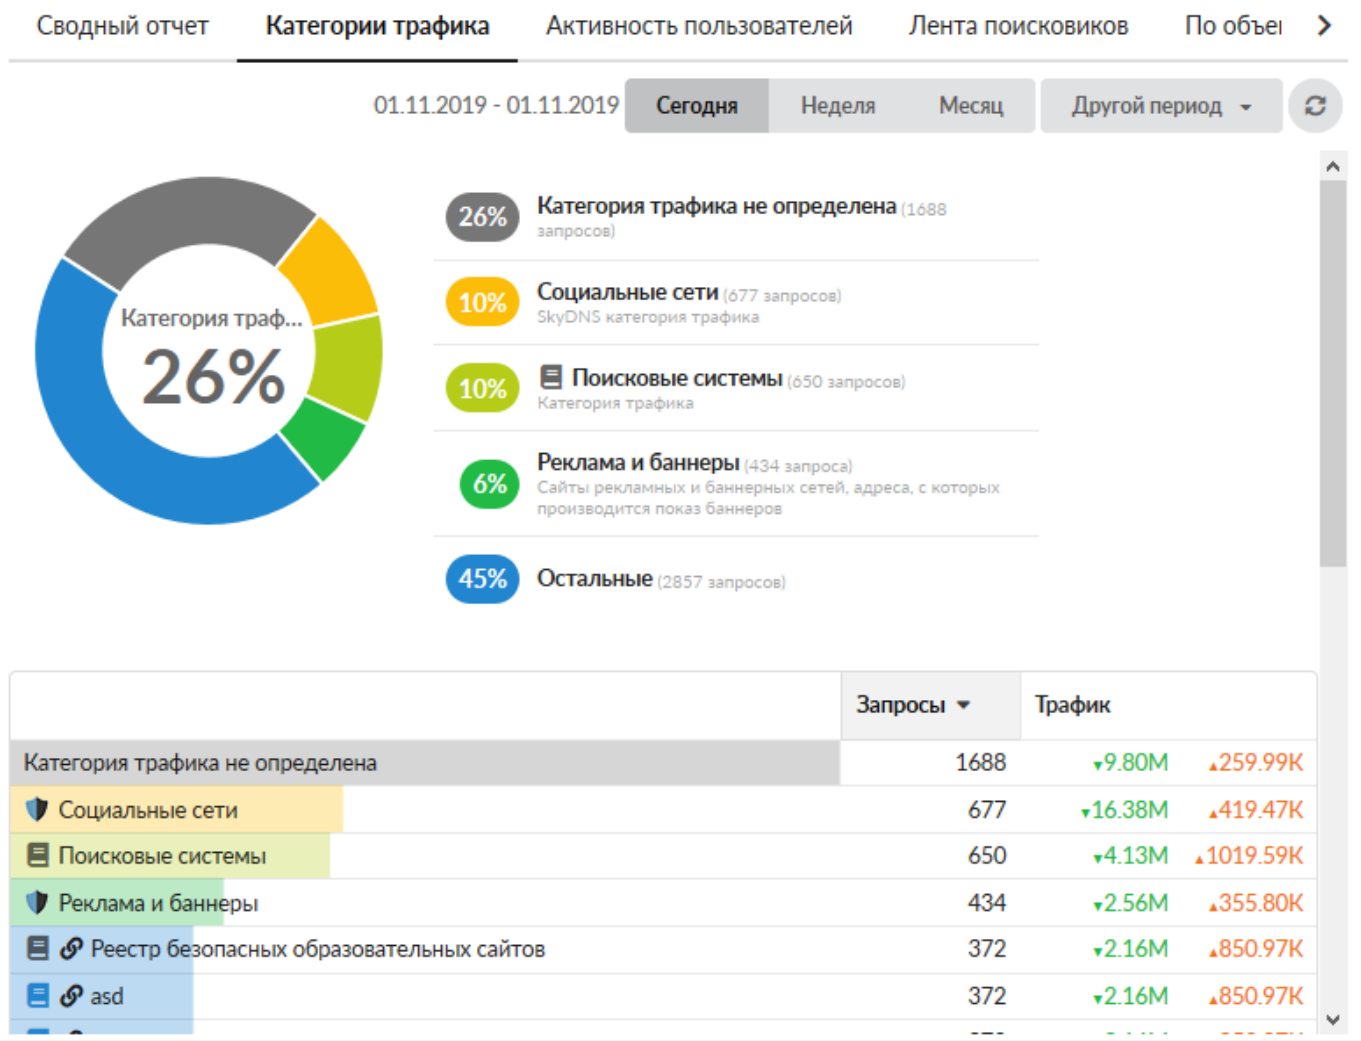

Каждый отчет - это система графиков и цифровых значений, которые могут быть выведены за любой период времени. В правой верхней части отчета находится меню выбора временного периода. Все отчеты генерируются за выбранный временной период - день, неделю, месяц или произвольный указанный. По умолчанию выводятся цифры за текущий день.

## Сводный отчет

**Вкладка «Сводный отчет».** На данной вкладке отображаются основные данные по трафику пользователей:

- Топ 5 пользователей - пользователи с самым большим общим трафиком за период, с процентным отношением к общему трафику всех пользователей
- Топ 5 IP-адресов и доменов - самые часто запрашиваемые сайты
- Топ 5 mime-типов - самые распространенные типы запрашиваемых данных
- Топ 5 назначений - самые распространенные назначения запросов - диапазоны адресов
- Топ 5 протоколов - самые распространенные протоколы, по которым идут соединения
- По часам - почасовая статистика за период

## Категории трафика

**Вкладка «Категории трафика».** На данной вкладке отображается сводка трафика, сгруппированная по категориям трафика. Под диаграммой с пятью самыми распространенными категориями можно увидеть развернутый отчет по всем запрошенным категориям.