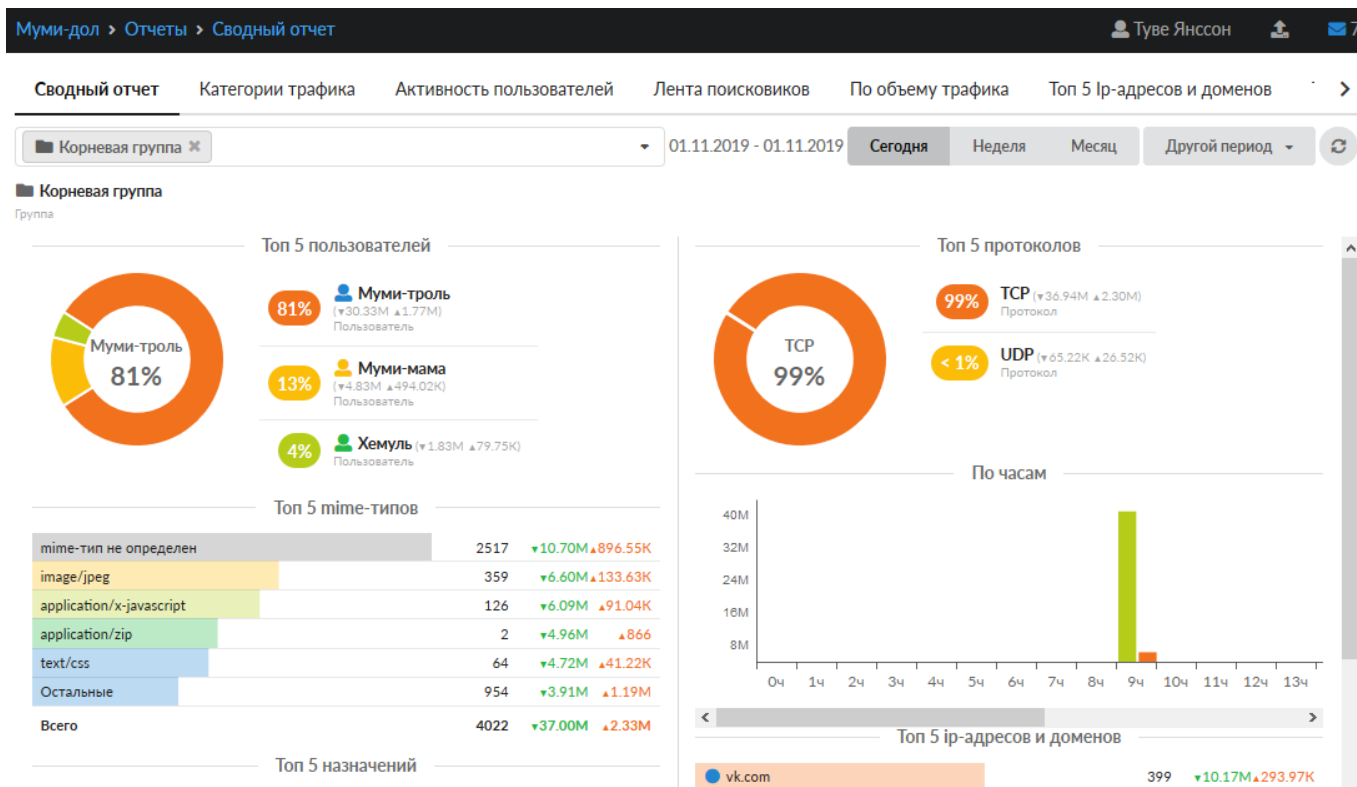

Отчеты

Система статистики пользователей в ИКС может быть как настроена вручную, так и выведена с помощью нескольких стандартизованных отчетов. Все они представлены в модуле «Отчеты», который находится в Меню «Пользователи и статистика».

Каждый отчет - это система графиков и цифровых значений, которые могут быть выведены за любой период времени. В правой верхней части отчета находится меню выбора временного периода. Все отчеты генерируются за выбранный временной период - день, неделю, месяц или произвольный указанный. По умолчанию выводятся цифры за текущий день.

Сводный отчет

Вкладка «Сводный отчет». На данной вкладке отображаются основные данные по трафику пользователей:

- Топ 5 пользователей - пользователи с самым большим общим трафиком за период, с процентным отношением к общему трафику всех пользователей
- Топ 5 IP-адресов и доменов - самые часто запрашиваемые сайты
- Топ 5 mime-типов - самые распространенные типы запрашиваемых данных
- Топ 5 назначений - самые распространенные назначения запросов - диапазоны адресов
- Топ 5 протоколов - самые распространенные протоколы, по которым идут соединения
- По часам - почасовая статистика за период

В левой верхней части вкладки находится поле для указания группы пользователей, по которым будет построен отчет. По умолчанию это корневая группа пользователей.

Категории трафика

Вкладка «Категории трафика». На данной вкладке отображается сводка трафика, сгруппированная по категориям трафика. Под диаграммой с пятью самыми распространенными категориями можно увидеть развернутый отчет по всем запрошенным категориям.