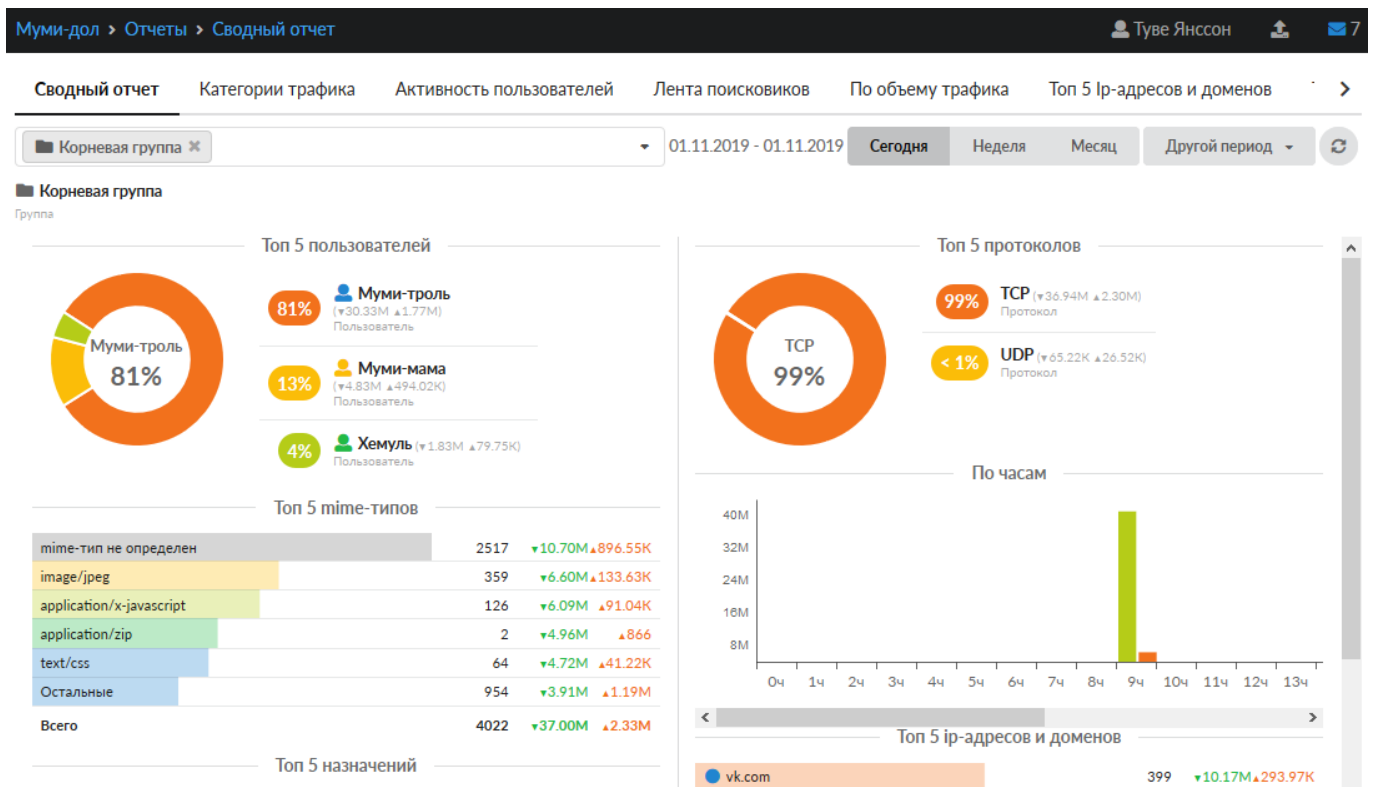

Отчеты

Система статистики пользователей в ИКС может быть как настроена вручную, так и выведена с помощью нескольких стандартизованных отчетов. Все они представлены в модуле «Отчеты», который находится в Меню «Пользователи и статистика».

Каждый отчет - это система графиков и цифровых значений, которые могут быть выведены за любой период времени. В правой верхней части отчета находится меню выбора временного периода. Все отчеты генерируются за выбранный временной период - день, неделю, месяц или произвольный указанный. По умолчанию выводятся цифры за текущий день.

Сводный отчет

Вкладка «Сводный отчет». На данной вкладке отображаются основные данные по трафику пользователей:

- Топ 5 пользователей - пользователи с самым большим общим трафиком за период, с процентным отношением к общему трафику всех пользователей
- Топ 5 IP-адресов и доменов - самые часто запрашиваемые сайты
- Топ 5 mime-типов - самые распространенные типы запрашиваемых данных
- Топ 5 назначений - самые распространенные назначения запросов - диапазоны адресов
- Топ 5 протоколов - самые распространенные протоколы, по которым идут соединения
- По часам - почасовая статистика за период

Вкладка «Топ 5 пользователей». На данной вкладке отображается краткая сводка входящего и исходящего трафика пользователей. Под сводкой можно увидеть краткую сводку по ip-адресам и доменам, запрошенным каждым пользователем. При необходимости можно сохранить данные отчета в файл, нажав кнопку «Экспорт».